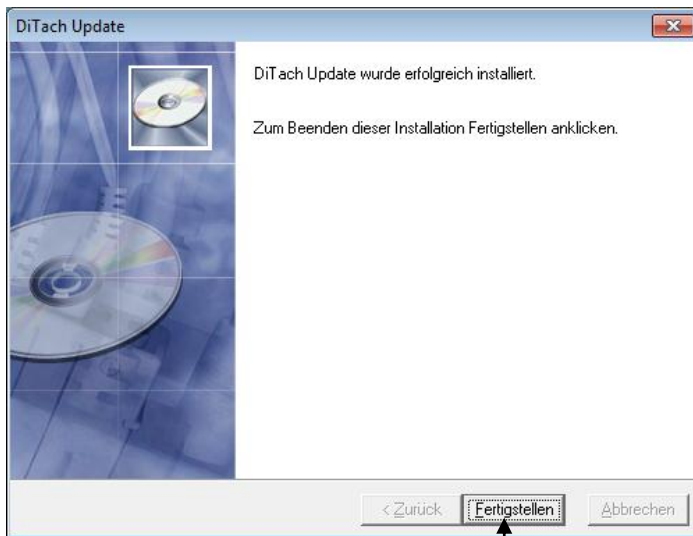

Vejledning til opdatering af DAKO programmer – Februar 2013

Indtast www.itd.dk/support i din internetbrowser

Vælg "DAKO opdatering 2012"

Valgfrit

Dine DAKO programmer er nu opdateret.