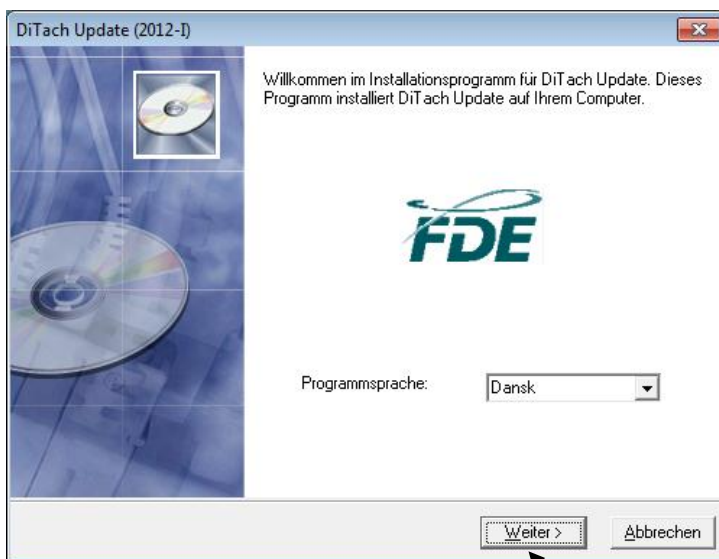

Vejledning til opdatering af DAKO programmer – Februar 2013

Indtast www.itd.dk/support i din internetbrowser

Vælg "DAKO opdatering 2012"

Valgfrit

Dine DAKO programmer er nu opdateret.