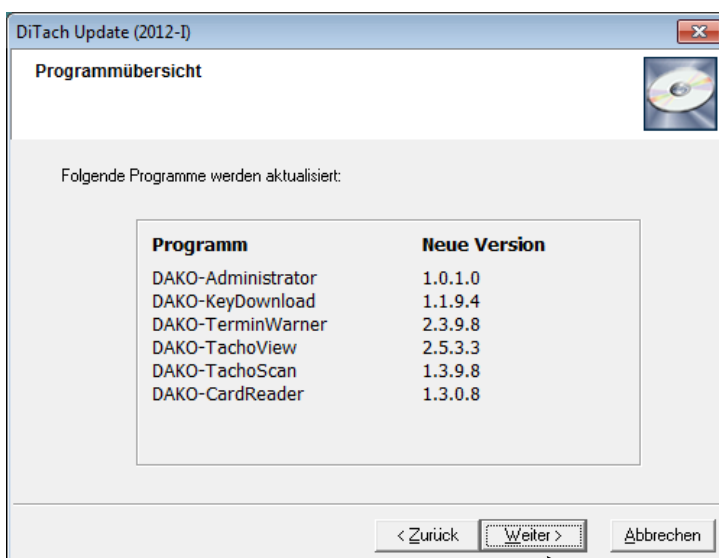

Vejledning til opdatering af DAKO programmer – Februar 2013

Indtast www.itd.dk/support i din internetbrowser

Vælg "DAKO opdatering 2012"

Valgfrit

Dine DAKO programmer er nu opdateret.