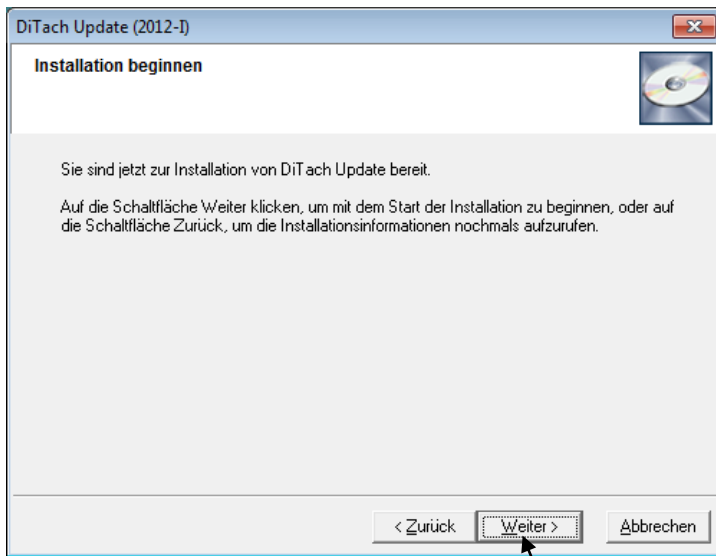

Vejledning til opdatering af DAKO programmer – Februar 2013

Indtast www.itd.dk/support i din internetbrowser

Vælg "DAKO opdatering 2012"

Valgfrit

Dine DAKO programmer er nu opdateret.